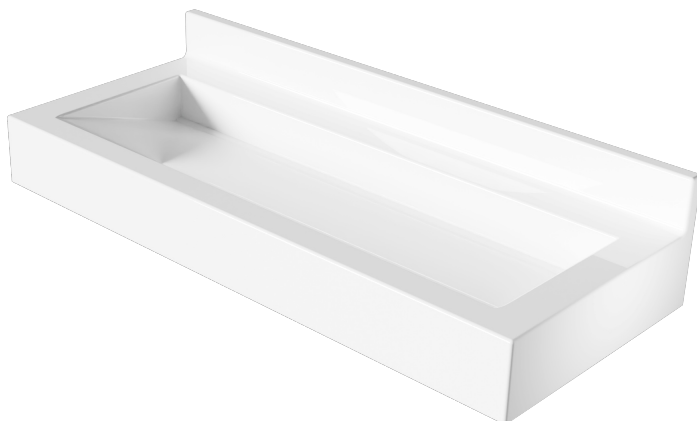

FLORENCE 1200

LAVABO COLLECTIF - AUGES À FENTE PMR DE FACE AVEC ROBINETTERIE SUR PLAGE

Lavabo collectif - Auge à Fente PMR avec robinetterie sur plage gamme Essentielle, autoportante et prête à la pose sur consoles en acier thermolaqué blanc non visibles.

 **Adapté aux personnes à mobilité réduite**

Descriptif

Lavabo collectif - Auge à Fente monobloc, PMR de marque Atout Composites,
 Auge autoportante prête à la pose sur consoles en acier thermolaqué blanc (non visibles),
 Gel Coat antibactérien, résistant à la rayure, aux produits d'entretien et réparable,
 Résine avec charge minérale (>50%) armée de fibre de verre,
 Résistance Feu/Fumée: Gel Coat M2/F1 - Résine M2/F1,
 Pose à 850mm du sol fini.

Caractéristiques

- | | |
|---|--|
| ➤ Implantation :
De face | ➤ Dimensions exactes :
1200 mm x 500 mm |
| ➤ Longueur arrière :
1200 mm | ➤ Largeur :
de 490 à 530 mm |
| ➤ Hauteur remontées :
100 mm | ➤ Hauteur retombées :
140 mm |
| ➤ Vasque :
Auge à fente AF01- dim 1050 x 330 mm - Prof 100 mm | ➤ Coloris :
Uni ou micro-granité, au choix |
| ➤ Regingot :
non | ➤ Système de fixations :
option |
| ➤ Conditionnement :
carton | |